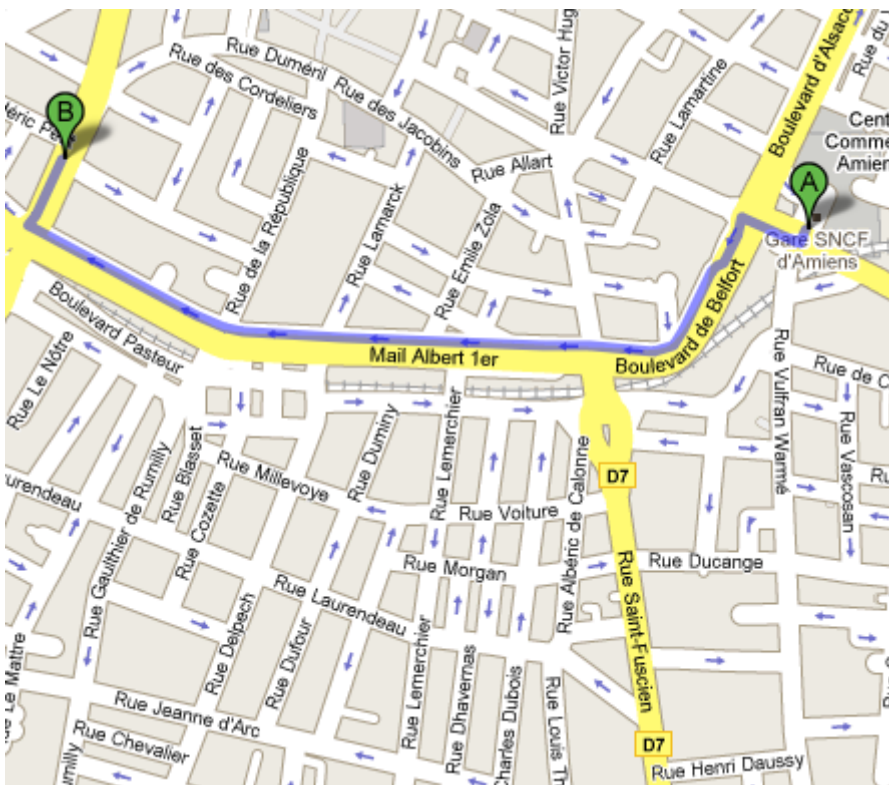

Hotel situated in the very city centre, 300m from the cathedral and at a 15 minutes walk from the train station. Charming hotel with a facade classified as Historic Monument.

- wifi internet access,
- direct telephone.

4 rue du Maréchal de Lattre de Tassigny 80000 AMIENS - France - +33(3) 22 92 57 33

Hotel situated in the city centre, 900m from the train station, near the « Maison de la Culture » (Community Arts Centre), the cathedral and the tourist zone of the « Hortillonnages ».

- wifi internet access,
- bar serving meals 24h/24

30 rooms available

Hôtel Ibis Amiens Centre Cathédrale

4 rue du Maréchal de Lattre de Tassigny 80000 AMIENS - France - +33(3) 22 92 57 33

By car :

- Motorway A29 from Paris / Lille, take the north bypass, exit 38b Amiens centre, follow « centre ville », and « Maison de la Culture ».

- Motorway A16 from Paris and Rouen, follow « Amiens sud », then « Dury » and « hôtel Mercure ».

- Motorway A1, towards « Amiens centre » through the bypass, exit « Amiens sud » then direction « Amiens centre ».