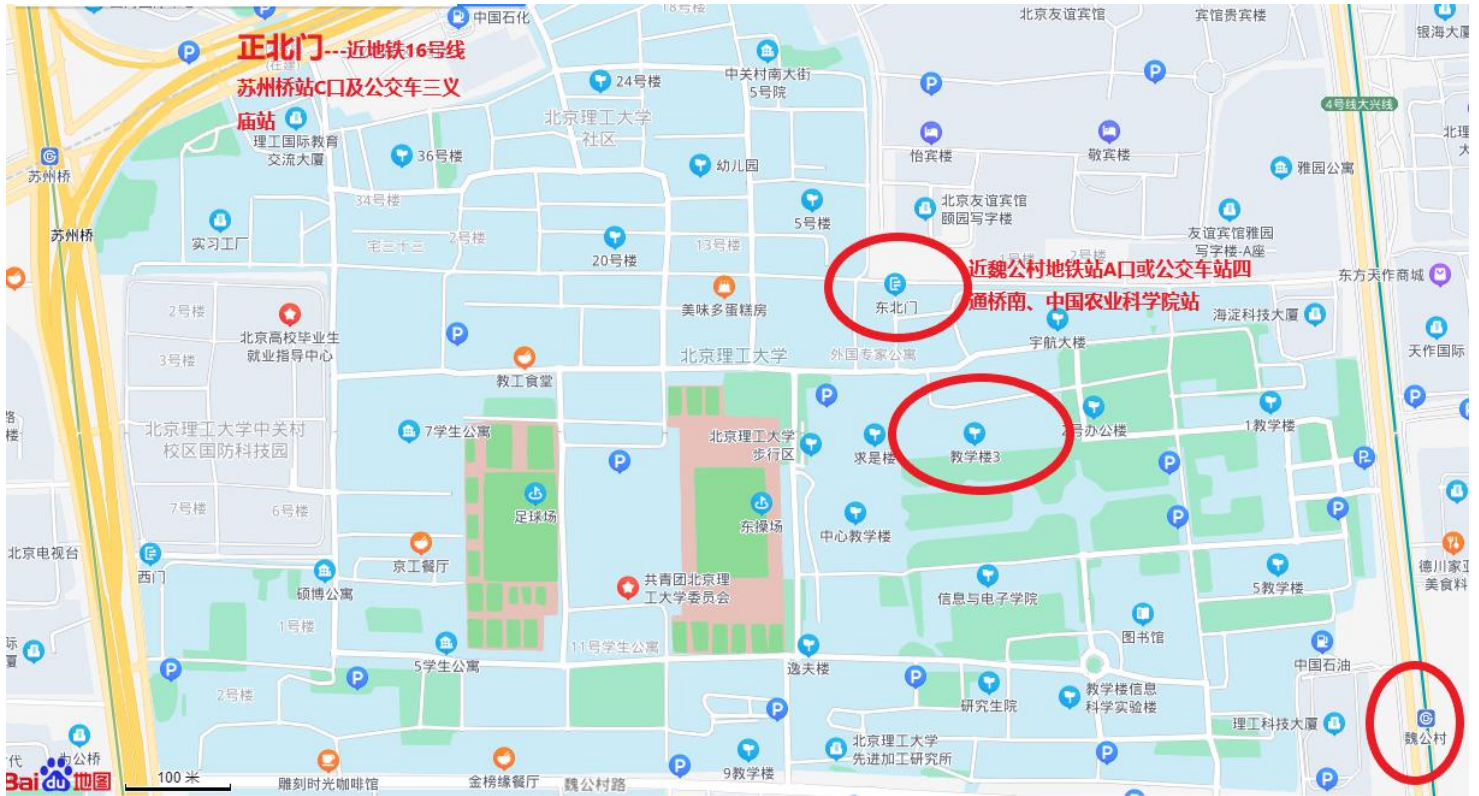

北京理工大学中关村校区（海淀区中关村南大街5号）

北京理工大学西山试验区（海淀区冷泉东路16号）

该校区近公交车站亮甲店西站或冷泉村站