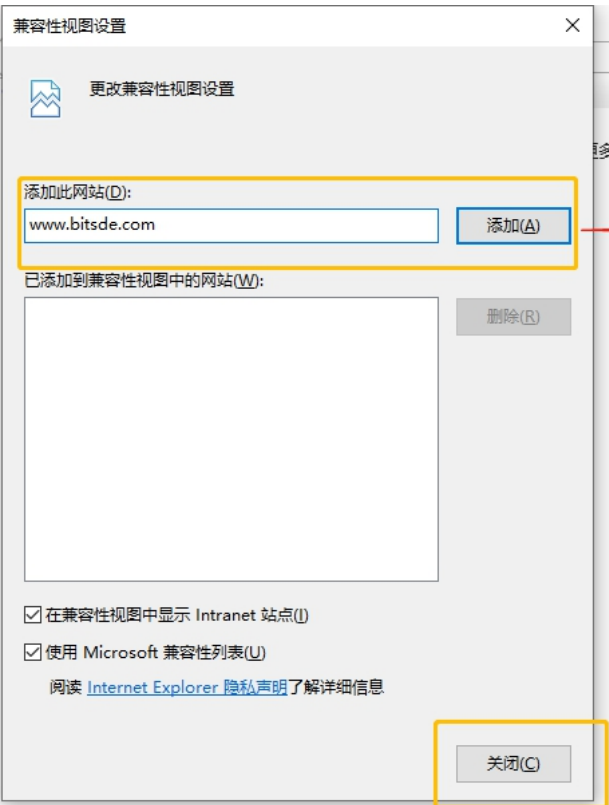

新闻 hao123 地图 直播 视频 贴吧 学术 更多

设置 登录

即刻登录, 畅享度晓晓新皮肤 X

Baidu 百度

百度一下

全部 应用 文档 网页 更多

最佳匹配

Internet Explorer 应用

搜索网页

ie - 查看网络搜索结果

Internet Explorer 应用

- 打开
- 开始 InPrivate 浏览
- 打开新标签页

打开IE浏览器

- 换一换
- 4 国防部提醒日方停止挑衅中国
 - 5 世卫专家: 从未因压力删除报告内容
 - 6 方舱医院考研女孩通过复试

2.输入www.bitsde.com网址, 点击“添加”

3.关闭此窗口

1.点击右上角齿轮图标, 进入设置
选择进入“兼容性视图设置”

打开“360浏览器”

学院概况
网站导航

新闻频道
English

招生专栏

学习频道

统考专栏

实验频道