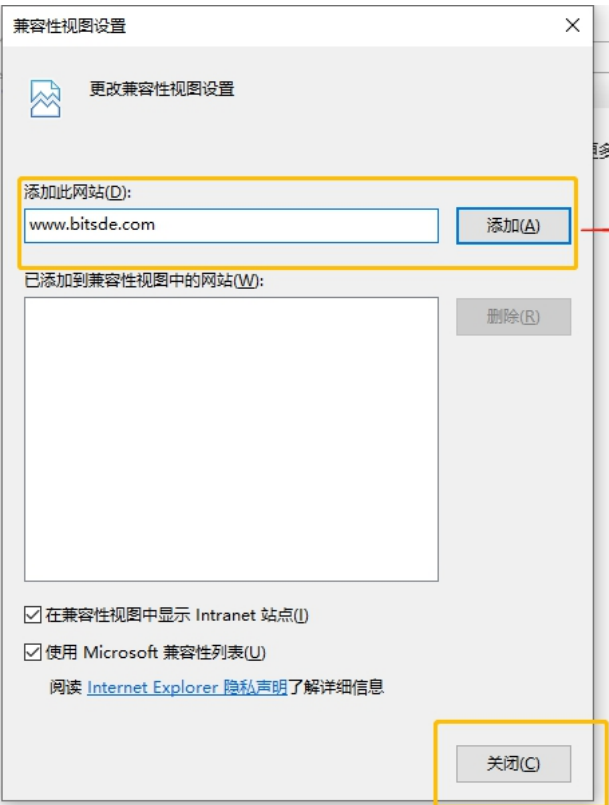

地理位置

模拟 GPS: 关闭 启用 启用, 但没有信号

纬度:

经度:

4. 点击运行按钮, 之后点击关闭按钮

附加页针对的是文档模式 5。部分控制台 API 和功能可能无法使用。
HTML1300: 进行了导航。
index.

注意: 请按照1~4的步骤逐步操作

2.输入www.bitsde.com网址，点击“添加”