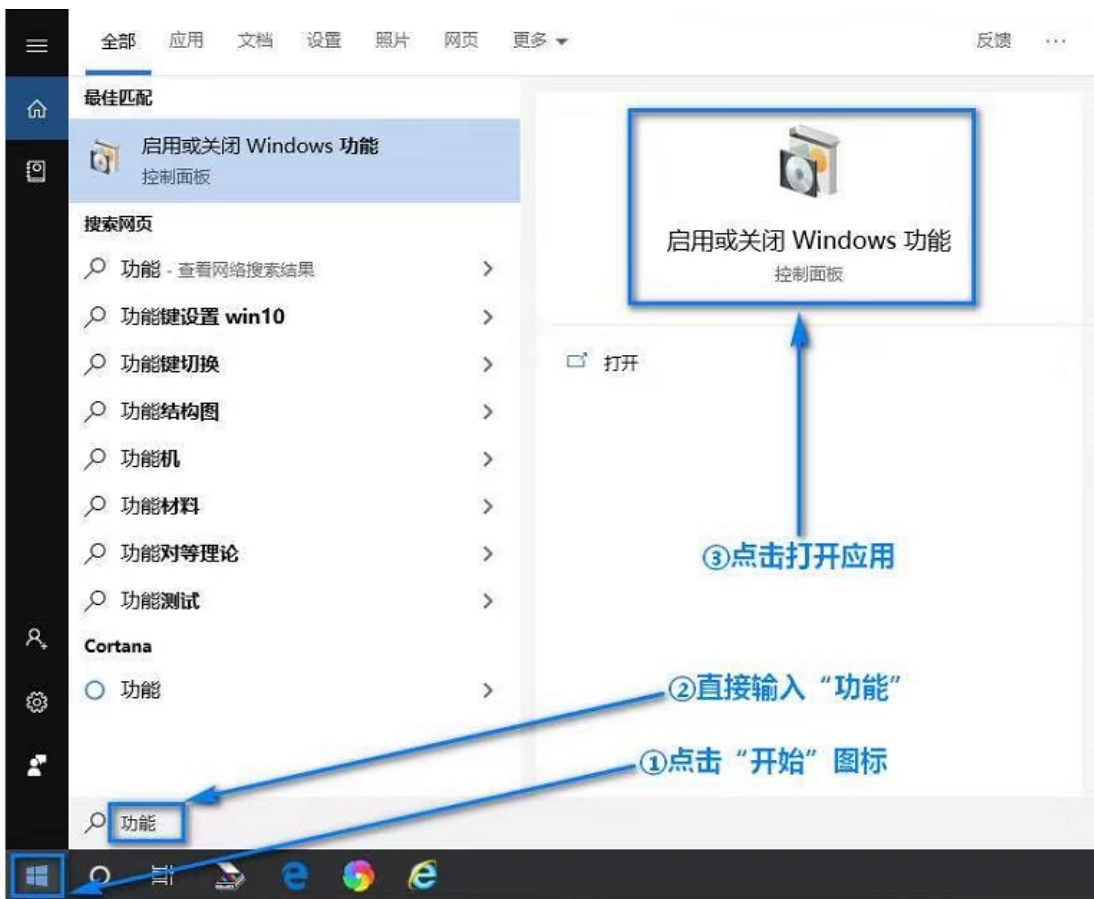

④ 找到“媒体功能”把√选上

⑤ 搬个小板凳等待安装成功

⑥ 安装完成后，刷新浏览器或者重启电脑即可愉快的学习

首页 > 学习频道 >

今天是 2021年3月31日, 星期三

[://www.bitsde.com/ycxt/xzzq.jsp](http://www.bitsde.com/ycxt/xzzq.jsp) 下载客户端进行考试 → [远程函授教育2020年](#)

[疫情期间领取毕业证的注意事项](#) → [关于远程学生提供电](#)