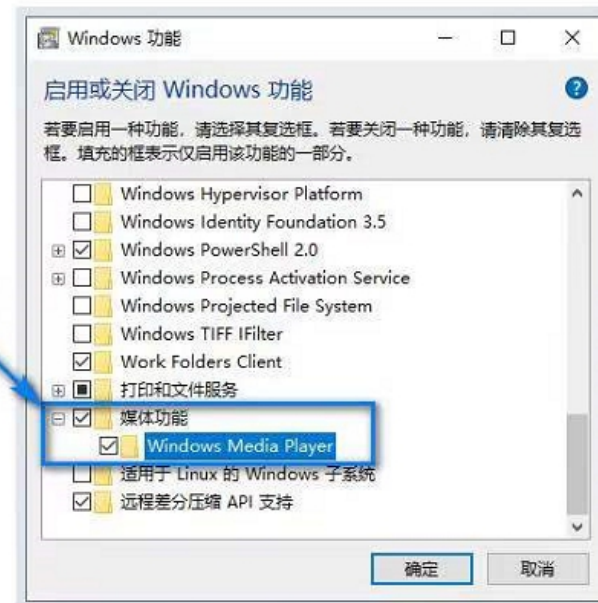

④ 找到“媒体功能”把√选上

⑤ 搬个小板凳等待安装成功

⑥ 安装完成后，刷新浏览器或者重启电脑即可愉快的学习

首页 > 学习频道 >

今天是 2021年3月31日, 星期三

[://www.bitsde.com/ycxt/xzzq.jsp](http://www.bitsde.com/ycxt/xzzq.jsp) 下载客户端进行考试 → [远程函授教育2020年](#)

[疫情期间领取毕业证的注意事项](#) → [关于远程学生提供电](#)