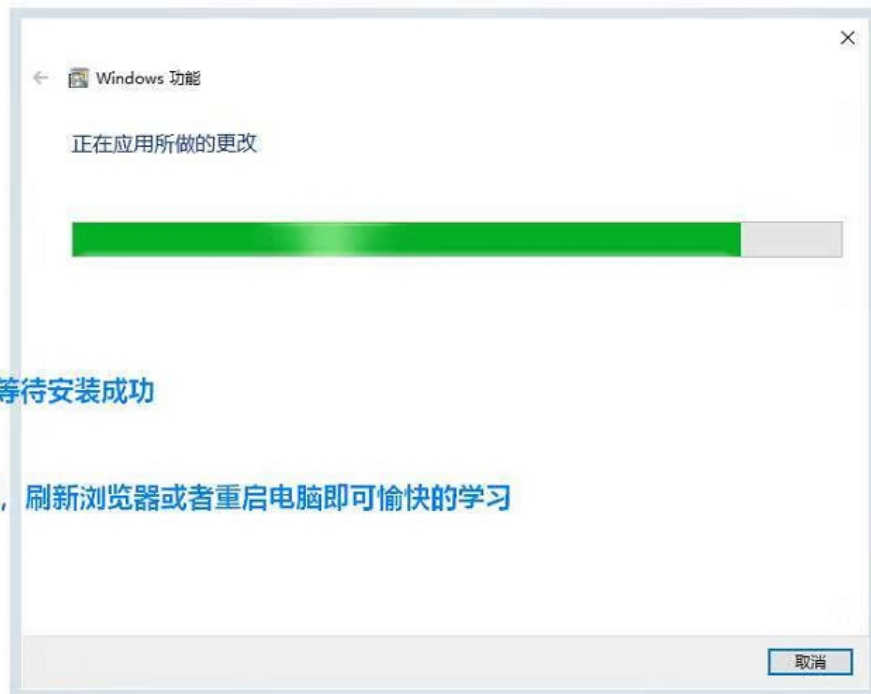

④ 找到“媒体功能”把√选上

⑤ 搬个小板凳等待安装成功

⑥ 安装完成后，刷新浏览器或者重启电脑即可愉快的学习

首页 > 学习频道 >

今天是 2021年3月31日, 星期三

[://www.bitsde.com/ycxt/xzzq.jsp](http://www.bitsde.com/ycxt/xzzq.jsp) 下载客户端进行考试 → [远程函授教育2020年](#)

[疫情期间领取毕业证的注意事项](#) → [关于远程学生提供电](#)